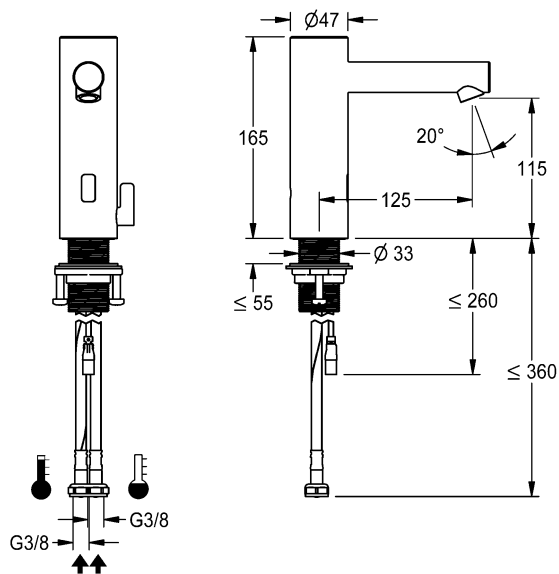

Specifikationer:

Matning med nätaggregat 6,75 / 12 V (tillbehör) Alternativt via anslutning till A3000 Open
Batteridrift 6 V Litium batteri (CR-P2)

Min tryck 1 bar

Max tryck 10 bar

Max temp kontinuerligt: 70 grader

Max temp tillfälligt (<5 min): 80 grader

Flöde 5,7 l/min vid 3 bar.

Skyddsklass IP59K

Måttskisser:

24220.700.100