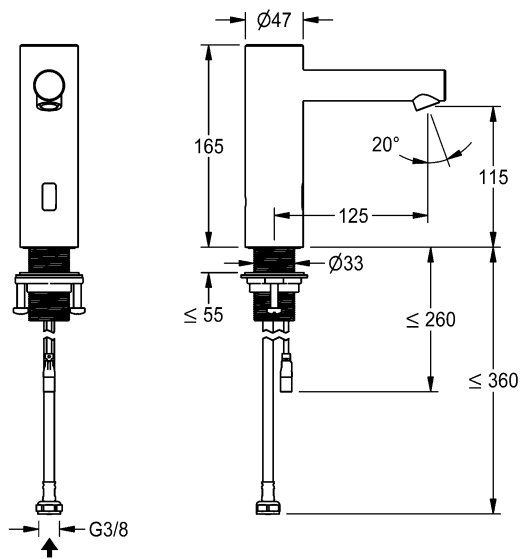

Specifikationer:

Matning med nätaggregat 6,75 / 12 V (tillbehör) Alternativt via anslutning till A3000 Open
Batteridrift 6 V Litium batteri (CR-P2)

Min tryck 1 bar

Max tryck 10 bar

Max temp kontinuerligt: 70 grader

Max temp tillfälligt (<5 min): 80 grader

Flöde 5,7 l/min vid 3 bar.

Skyddsklass IP59K

Måttskisser:

24220.720.100