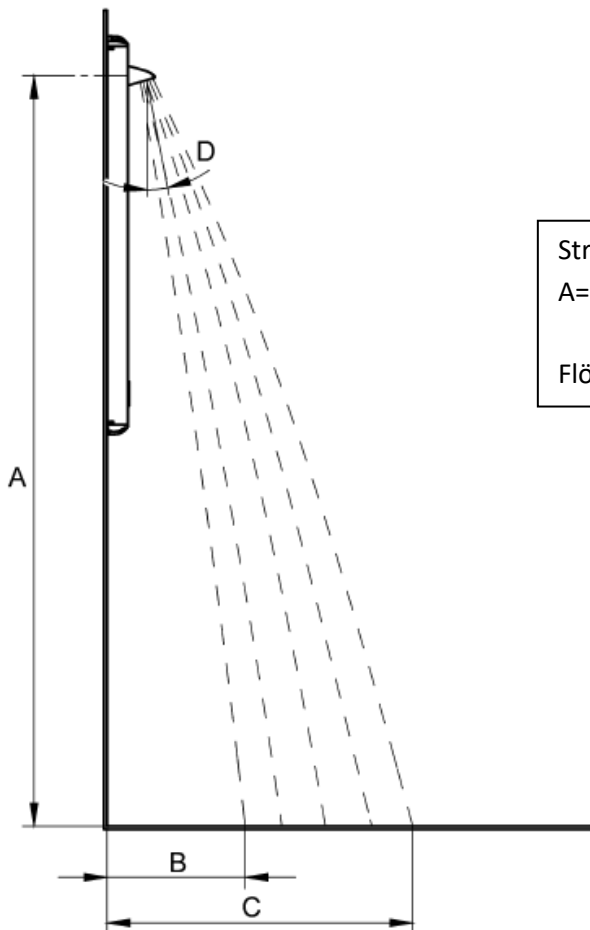

Duschhuvud med gumminabbar för enkel rengöring och låg aerosolspridning. Flödesregulator standard 9 l/min.

Enkelt montage med flexibla slangar och ett nedre fäste som kan limmas mot vägg för att slippa bryta tätskiktet. Anslutning kan ske uppifrån eller bakom panelen.

Måttkiss ACSS Duschpanel 200, 300

Strålbild med duschhuvud Slimline vid montagehöjd
 A=2100 mm, D=16 grader

| Flödesregulator 9 l/min | B | C |
|-------------------------|-----|-----|
| | 400 | 920 |