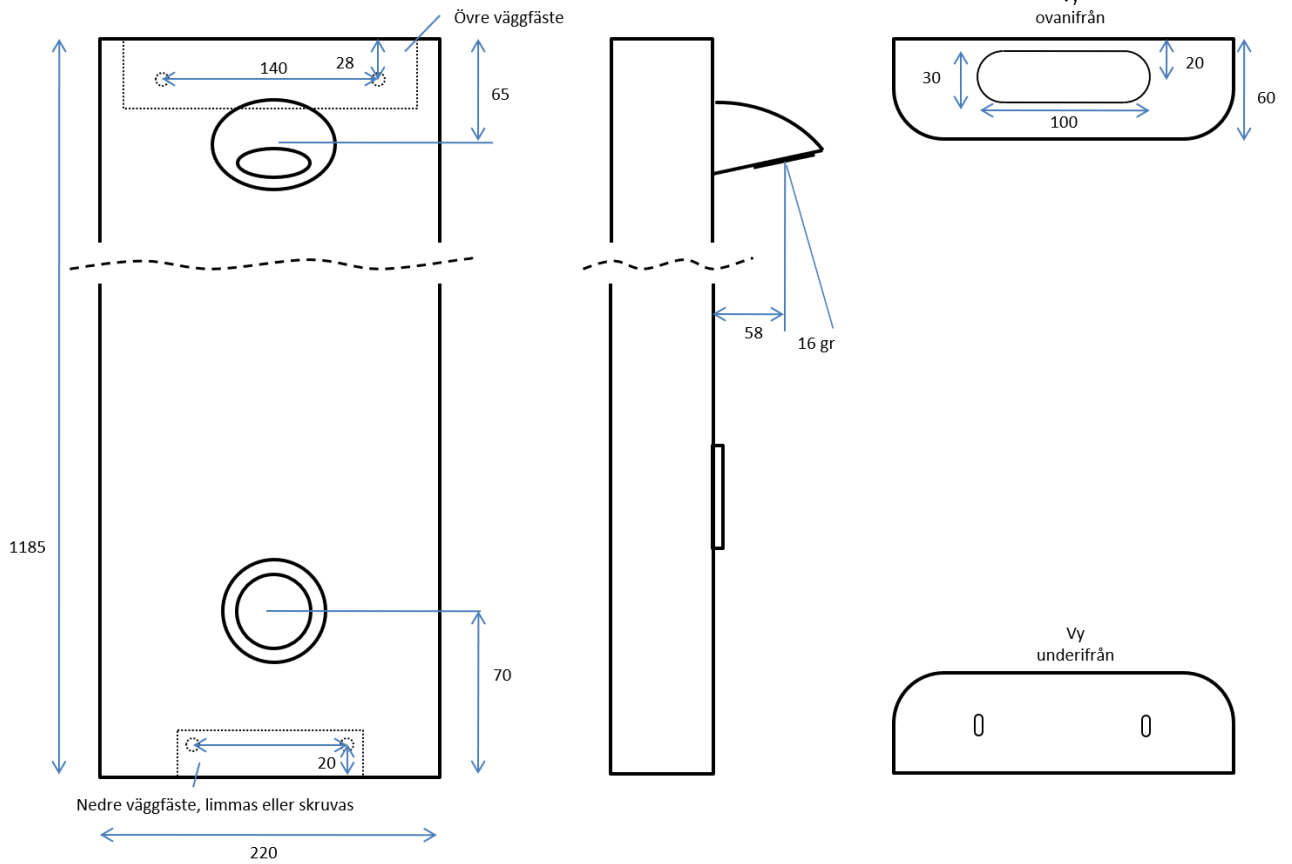

Duschhuvud med gumminabbar för enkel rengöring och låg aerosolspridning. Flödesregulator standard 9 l/min.

Enkelt montage med flexibla slangar och ett nedre fäste som kan limmas mot vägg för att slippa bryta tätskiktet. Anslutning kan ske uppifrån eller bakom panelen.

- Flexibel anslutningsslang
- Dold anslutning bakom panel möjlig
- Avstängningsventiler med smutsfilter
- Flöde vid tryck över 1,5 bar, 9 l/min (Tillbehör 6 och 12 liter/min)
- Flödestid 1-255 sek
- Min/max tryck 1.5 bar/10 bar
- Anslutningar: Klämringskoppling dy 15 mm
- IP 67
- Batteri 6V, Nätaggregat 6,75V /12 VDC (eller anslutning till A3000 Open)

Måttkiss ACSS Duschpanel 200, 300

Strålbild med duschhuvud Slimline vid montagehöjd
 A=2100 mm, D=16 grader

| Flödesregulator 9 l/min | B | C |
|-------------------------|-----|-----|
| | 400 | 920 |