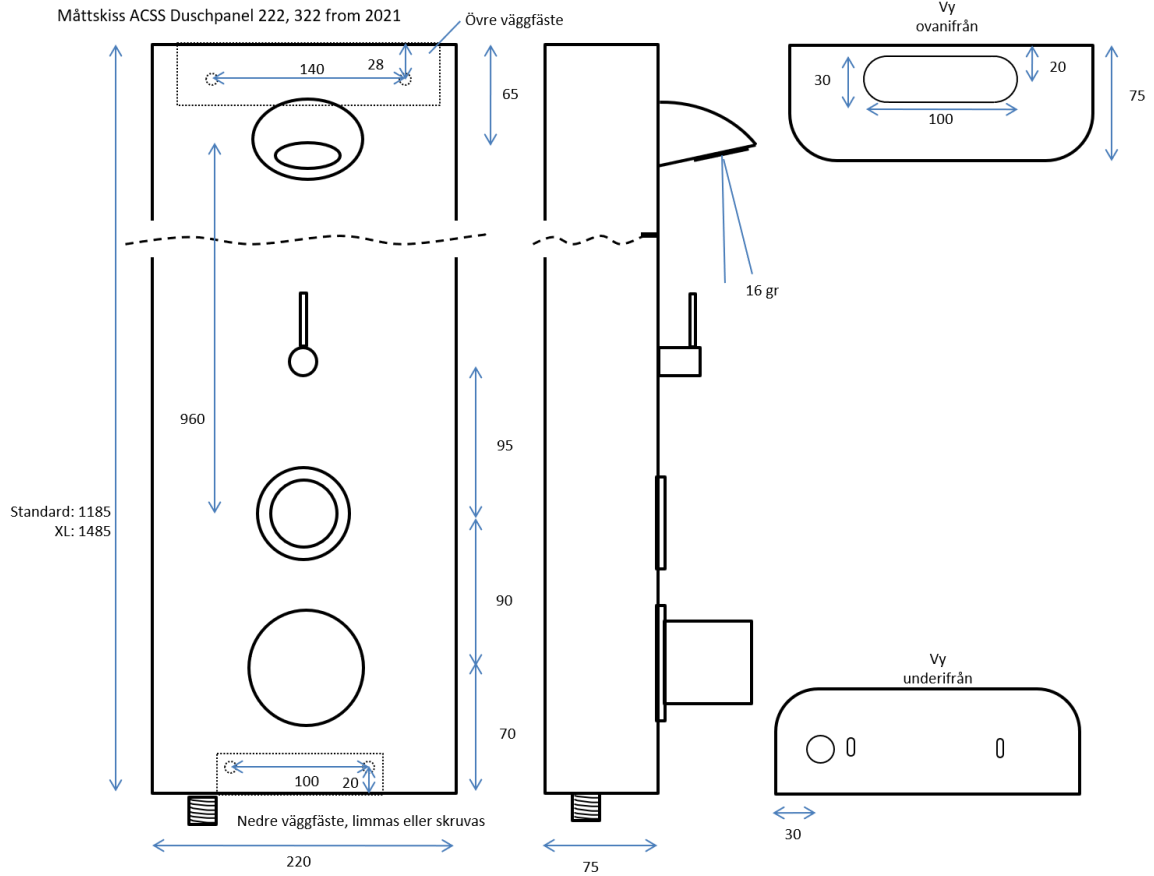

Duschhuvud med gumminabbar för enkel rengöring och låg aerosolspridning. Flödesregulator standard 9 l/min. Handdusch 7,5 l/m.

Termostaten har inställbar max temperatur för att spara energi och skydda mot skållning. Termostaten kan ställas in i läge för hetvattenspolning vid behov.

Enkelt montage med flexibla slangar och ett nedre fäste som kan limmas mot vägg för att slippa bryta tätskiktet. Anslutning kan ske uppifrån eller bakom panelen.

Med fjärrkontroll (tillbehör) kan man enkelt ändra inställningar, så som Hygien/Automatspolning med fasta eller dynamiska intervaller. Man kan också starta Hetvattenspolning, läsa ut statistik mm.

- Flexibla anslutningsslangar, c/c avstånd flexibelt upp till minst 90 mm
- Dold anslutning bakom panel möjlig
- Avstängningsventiler med smutsfilter
- Termostaten har inställbar varmvattenbegränsning
- Flöde vid tryck över 1,5 bar, 9 l/min (Tillbehör 6 och 12 liter/min)
- Flödestid 1-255 sek
- Min/max tryck 1.5 bar/10 bar
- Anslutningar: Klämringsskoppling dy 15 mm
- IP 67
- Batteri 6V, Nätaggregat 6,75V /12 VDC (eller anslutning till A3000 Open)

Strålbild med duschhuvud Slimline vid montagehöjd
A=2100 mm, D=16 grader

Flödesregulator 9 l/min	B	C
	400	920