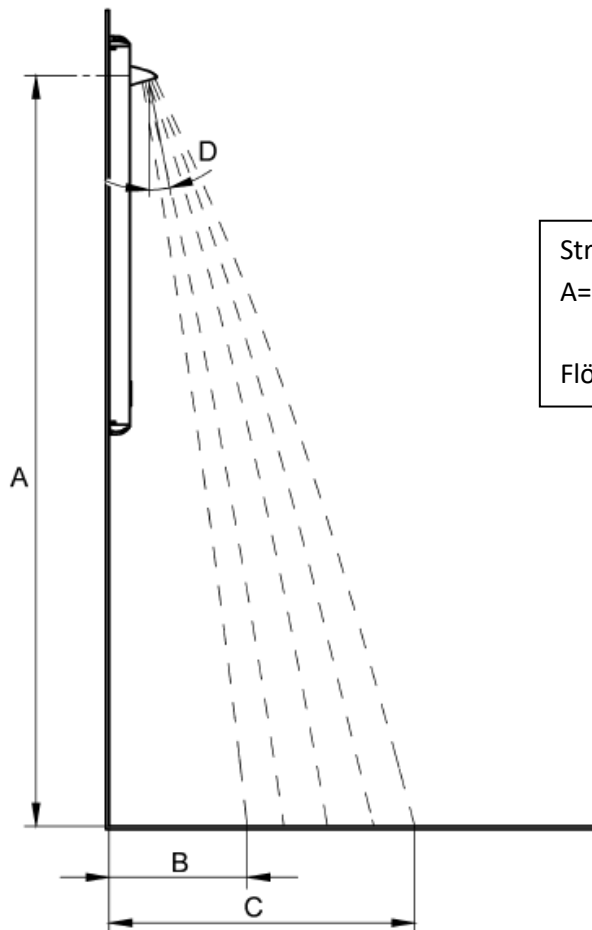

Strålbild med duschhuvud Slimline vid montagehöjd
A=2100 mm, D=16 grader

Flödesregulator 9 l/min	B	C
	400	920