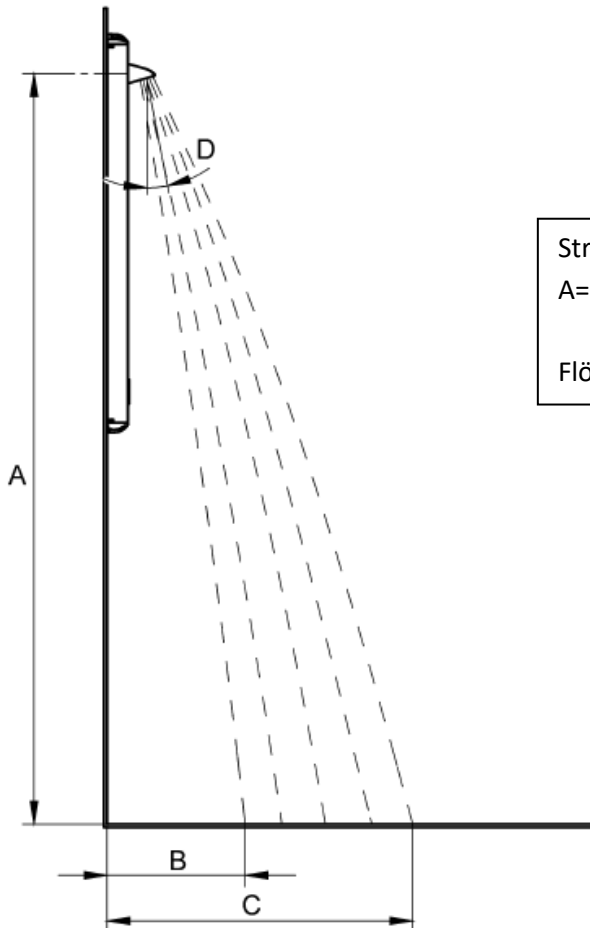

Måttskiss ACSS Duschpanel 220, 320 from 2021

Strålbild med duschhuvud Slimline vid montagehöjd

A=2100 mm, D=16 grader

Flödesregulator 9 l/min	B	C
	400	920