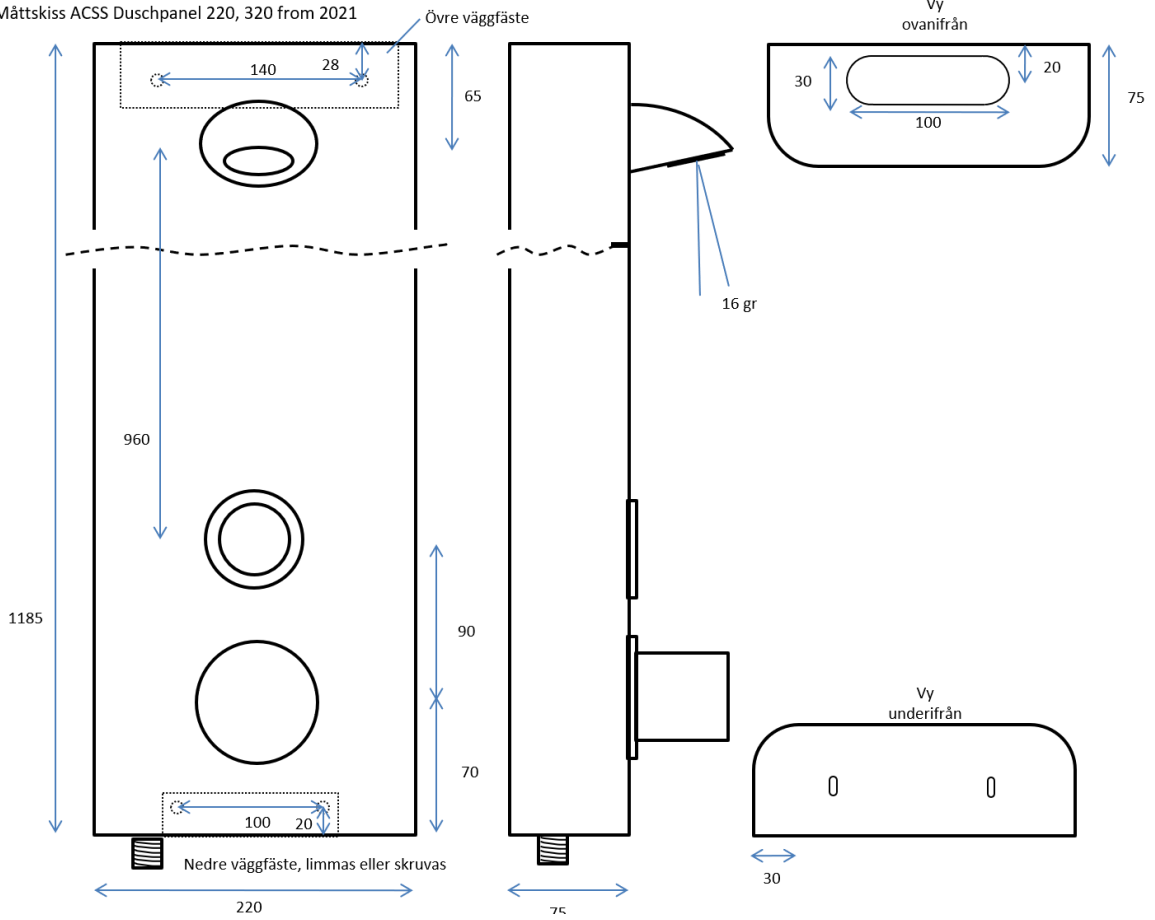

Enkelt montage med flexibla slangar och ett nedre fäste som kan limmas mot vägg för att slippa bryta tätskiktet. Anslutning kan ske uppifrån eller bakom panelen.

Med fjärrkontroll (tillbehör) kan man enkelt ändra inställningar, så som Hygien/Automatspolning med fasta eller dynamiska intervaller. Man kan också starta Hetvattenspolning, läsa ut statistik mm.

- Flexibla anslutningsslangar, c/c avstånd flexibelt upp till minst 90 mm
- Dold anslutning bakom panel möjlig
- Avstängningsventiler med smutsfilter
- Termostaten har inställbar varmvattenbegränsning
- Flöde vid tryck över 1,5 bar, 9 l/min (Tillbehör 6 och 12 liter/min)
- Flödestid 1-255 sek
- Min/max tryck 1.5 bar/10 bar
- Anslutningar: Klämringskoppling dy 15 mm
- IP 67
- Batteri 6V, Nätaggregat 6,75V /12 VDC (eller anslutning till A3000 Open)

Strålbild med duschhuvud Slimline vid montagehöjd

A=2100 mm, D=16 grader

Flödesregulator 9 l/min	B	C
	400	920