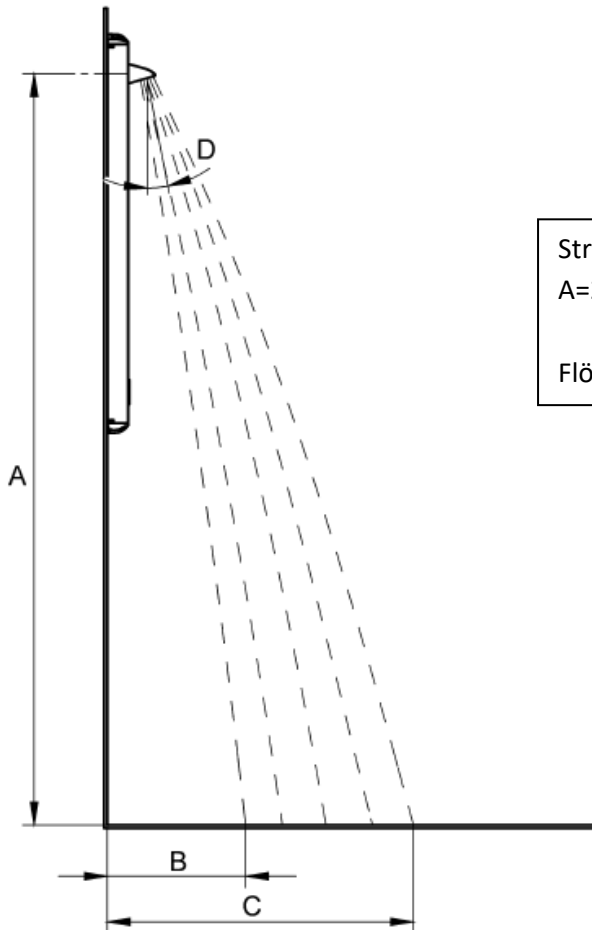

Duschhuvud med gumminabbar för enkel rengöring och låg aerosol spridning. Flödesregulator standard 9 l/min.

Enkelt montage med flexibla slangar och ett nedre fäste som kan limmas mot vägg för att slippa bryta tätskiktet. Anslutning kan ske uppifrån eller bakom panelen.

Hygien/Automatspolning med fasta intervaller. Manuell hetvattenspolning (kräver fjärrkontroll, tillbehör)

Övrig funktionalitet, se beskrivning av AQUACONTACT.

-
- Flexibel anslutningsslang
 - Dold anslutning bakom panel möjlig
 - Avstängningsventiler med smutsfilter
 - Flöde vid tryck över 1,5 bar, 9 l/min (Tillbehör 6 och 12 liter/min)
 - Flödestid som touchsensor 10, 20, 30, 40, 50, 60, 120, 180, 240, 300 sek
 - Flödestid som fjärrsensor vid närvaro +eftergångstid 10 sek. Ställbar maxtid.
 - Min/max tryck 1.5 bar/10 bar
 - Anslutningar: Klämringskoppling dy 15 mm
 - IP 67
 - 6 VDC (batteri eller med nätanslutning)
-

Strålbild med duschhuvud Slimline vid montagehöjd

A=2100 mm, D=16 grader

	B	C
Flödesregulator 9 l/min	400	920