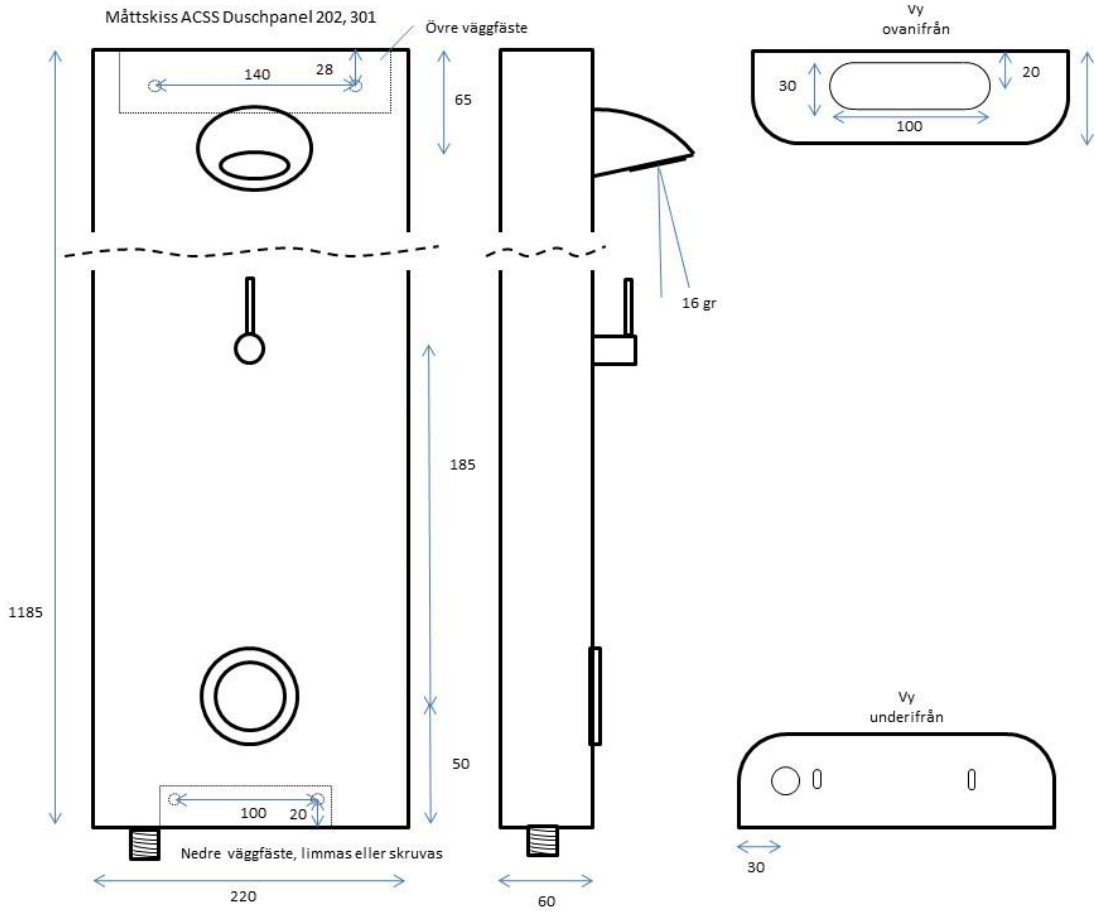

Duschhuvud med gumminabbar för enkel rengöring och låg aerosol spridning. Flödesregulator standard 9 l/min.

Enkelt montage med flexibla slangar och ett nedre fäste som kan limmas mot vägg för att slippa bryta tätskiktet. Anslutning kan ske uppifrån eller bakom panelen.

Hygien/Automatspolning med fasta intervaller. Manuell hetvattenspolning (kräver fjärrkontroll, tillbehör)

Övrig funktionalitet, se beskrivning av AQUACONTACT.

-
- Flexibel anslutningsslang
 - Dold anslutning bakom panel möjlig
 - Avstängningsventiler med smutsfilter
 - Flöde vid tryck över 1,5 bar, 9 l/min (Tillbehör 6 och 12 liter/min)
 - Flödestid som touchsensor 10, 20, 30, 40, 50, 60, 120, 180, 240, 300 sek
 - Flödestid som fjärrsensor vid närvaro +eftergångstid 10 sek. Ställbar maxtid.
 - Min/max tryck 1.5 bar/10 bar
 - Anslutningar: Klämringskoppling dy 15 mm
 - IP 67
 - 6 VDC (batteri eller med nätanslutning)
-

Strålbild med duschhuvud Slimline vid montagehöjd

A=2100 mm, D=16 grader

	B	C
Flödesregulator 9 l/min	400	920