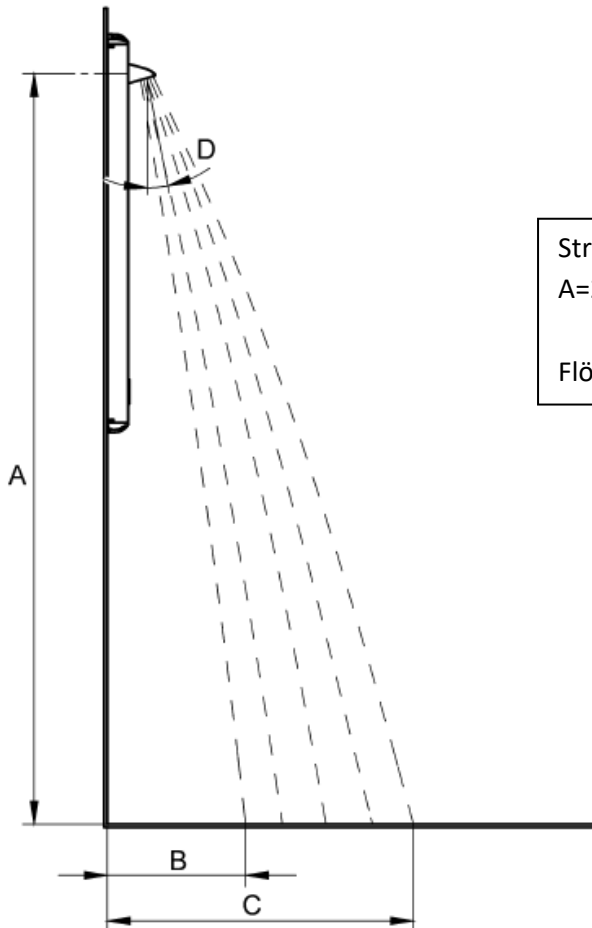

Duschhuvud med gumminabbar för enkel rengöring och låg aerosol spridning. Flödesregulator standard 9 l/min. Handdusch 7,5 l/min.

Enkelt montage med flexibla slangar och ett nedre fäste som kan limmas mot vägg för att slippa bryta tätskiktet. Anslutning kan ske uppifrån eller bakom panelen.

Övrig funktionalitet, se beskrivning av A3000 Open systemet.

- Flexibel anslutningsslang
- Dold anslutning bakom panel möjlig
- Avstängningsventiler med smutsfilter
- Termostaten har inställbar varmvattenbegränsning
- Flöde vid tryck över 1,5 bar, 9 l/min (Tillbehör 6 och 12 liter/min)
- Flödes tid 1-3600 sek, justerbart.
- Min. tryck 1.5 bar
- Max tryck 10 Bar
- Anslutningar: Klämringsskoppling dy 15 mm
- IP 68
- Kan anslutas till A3000 Open systemet

Varianter

Andra modeller av duschhuvuden, Tippen, Comfort
Pulverlackad panel
Extra lång panel, handikappanpassad

Tillbehör

Tvålhylla
Täckplåt/förlängning av duschpanelen upp mot undertak, måttbeställs
Temperatursensor

Strålbild med duschhuvud Slimline vid montagehöjd

A=2100 mm, D=16 grader

	B	C
Flödesregulator 9 l/min	400	920