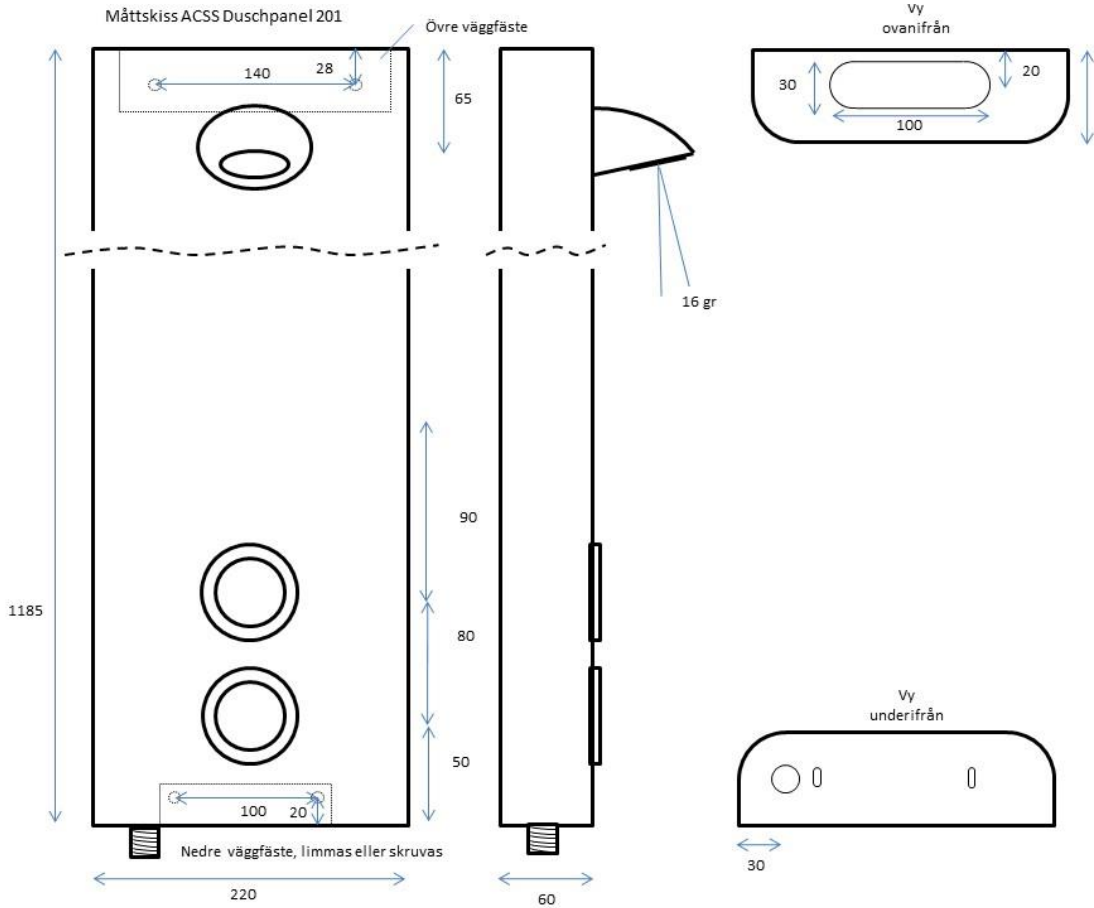

Duschhuvud med gumminabbar för enkel rengöring och låg aerosol spridning. Flödesregulator standard 9 l/min. Handdusch 7,5 l/min.

Enkelt montage med flexibla slangar och ett nedre fäste som kan limmas mot vägg för att slippa bryta tätskiktet. Anslutning kan ske uppifrån eller bakom panelen.

Övrig funktionalitet, se beskrivning av A3000 Open systemet.

- Flexibel anslutningsslang
- Dold anslutning bakom panel möjlig
- Avstängningsventiler med smutsfilter
- Termostaten har inställbar varmvattenbegränsning
- Flöde vid tryck över 1,5 bar, 9 l/min (Tillbehör 6 och 12 liter/min)
- Flödes tid 1-3600 sek, justerbart.
- Min. tryck 1.5 bar
- Max tryck 10 Bar
- Anslutningar: Klämringsskoppling dy 15 mm
- IP 68
- Kan anslutas till A3000 Open systemet

Varianter

Andra modeller av duschhuvuden, Tippen, Comfort
Pulverlackad panel
Extra lång panel, handikappanpassad

Tillbehör

Tvålhylla
Täckplåt/förlängning av duschpanelen upp mot undertak, måttbeställs
Temperatursensor

Strålbild med duschhuvud Slimline vid montagehöjd

A=2100 mm, D=16 grader

	B	C
Flödesregulator 9 l/min	400	920