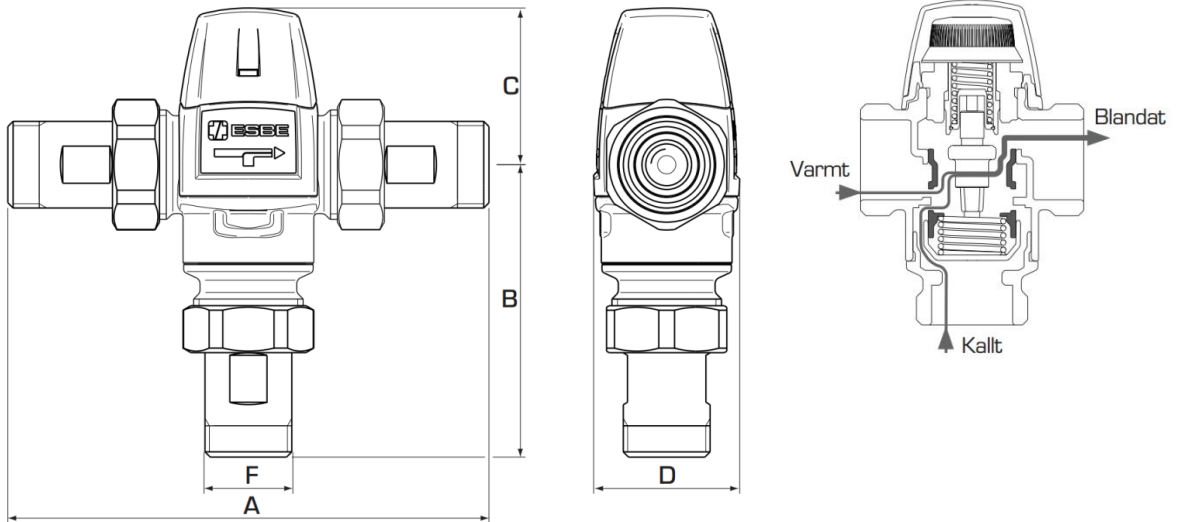

Mått centraltermostat 24250.400.532

A	B	C	D	F
184	112	60	56	G 1"