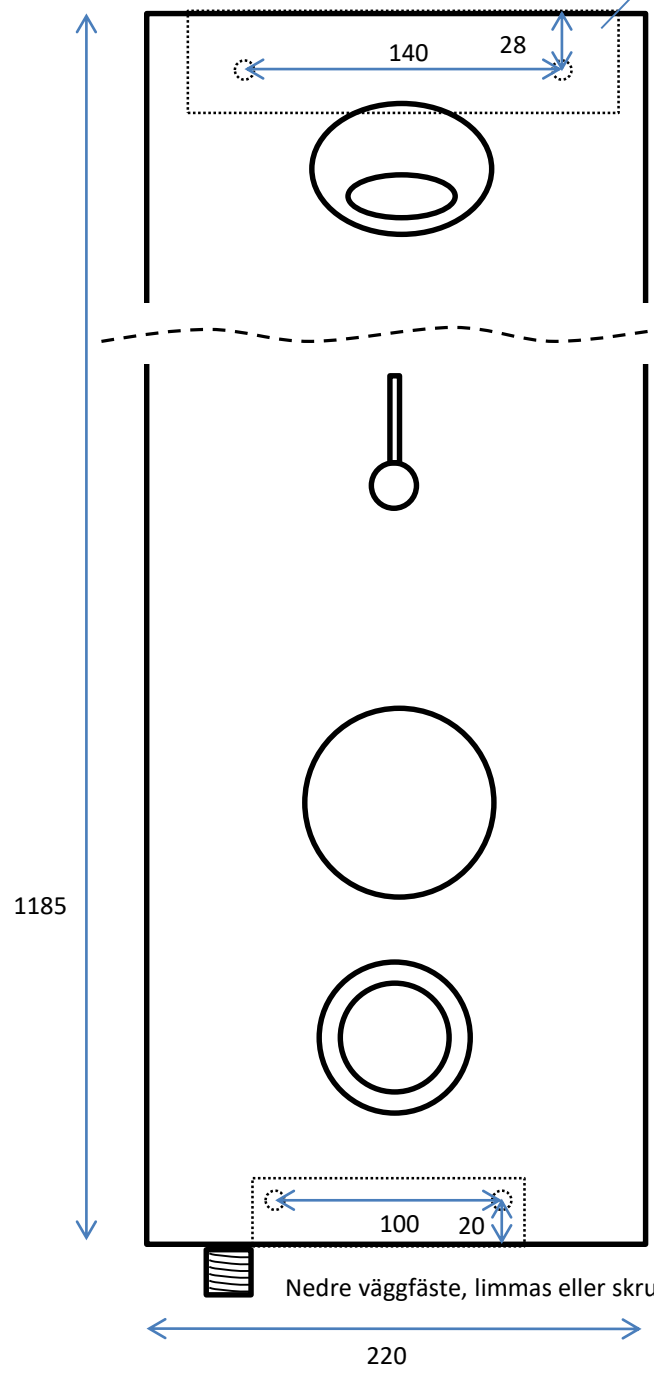

Måttskiss ACSS Duschpanel 222, 321

Övre väggfäste

Vy ovanifrån

Vy underifrån