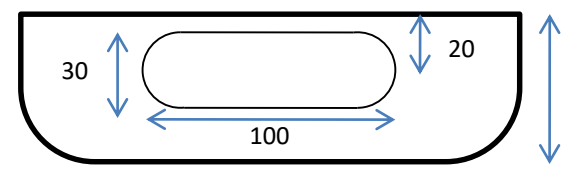

Måttskiss ACSS Duschpanel 222, 321

Övre väggfäste

Vy ovanifrån

Vy underifrån