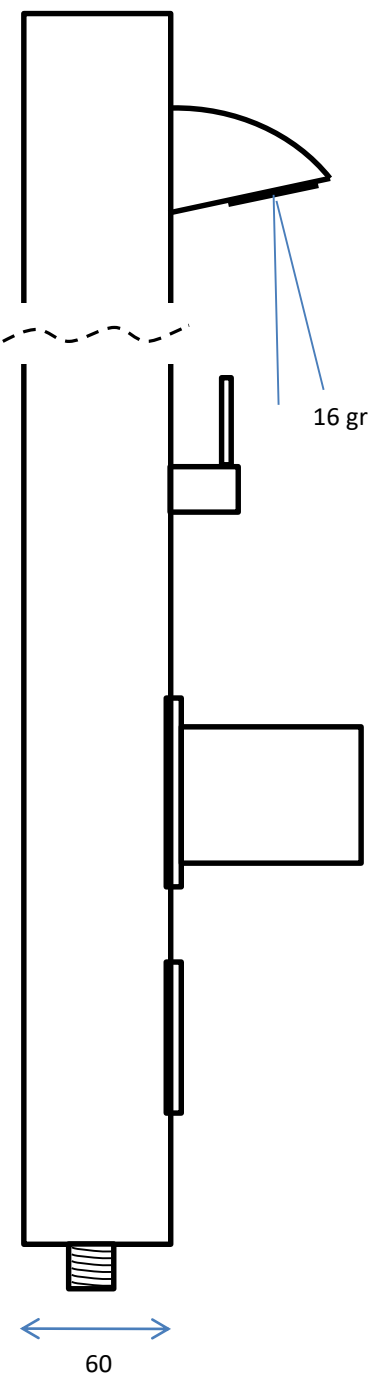

Måttskiss ACSS Duschpanel 222, 321

Övre väggfäste

Vy ovanifrån

Vy underifrån