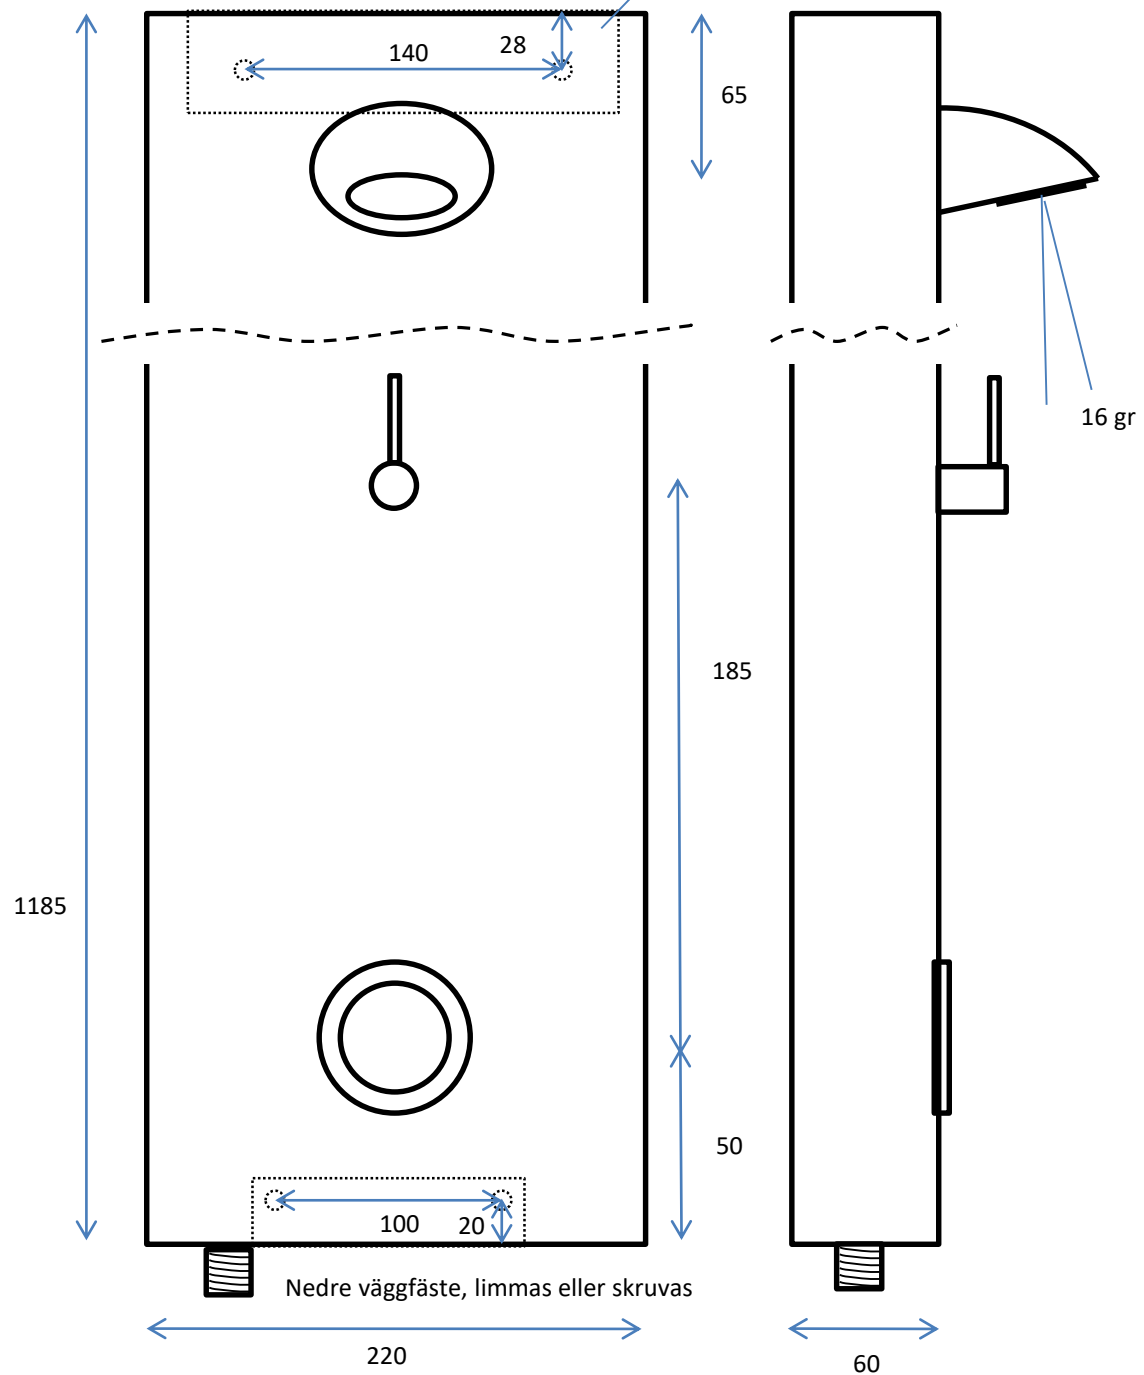

Måttskiss ACSS Duschpanel 202, 301

Övre väggfäste

Vy ovanifrån

Vy underifrån

Nedre väggfäste, limmas eller skruvas