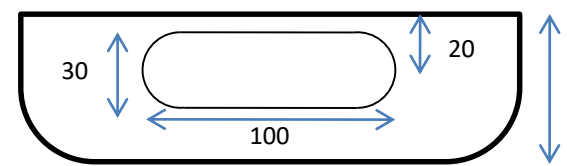

Måttskiss ACSS Duschpanel 202, 301

Övre väggfäste

Vy ovanifrån

Vy underifrån

Nedre väggfäste, limmas eller skruvas