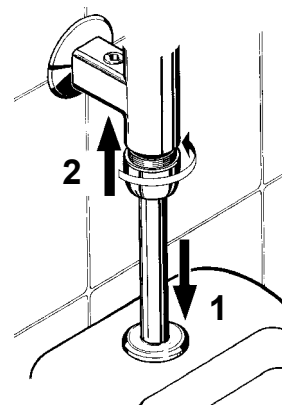

6. Maße

7. Installationsbeispiel

8. Montage

8.1

8.2

8.3

8.4

1. Das Spülrohr bis Anschlag in die Zulauföffnung des Urinals schieben.
2. Das Spülrohr um das Differenzmaß 'X' kürzen.

8.5

8.6

9. Funktion

Der Wasserfluss stoppt automatisch je nach eingestellter Spülmenge.

10. Spülmenge einstellen

10.1

10.2

11. Funktionsteil ausbauen