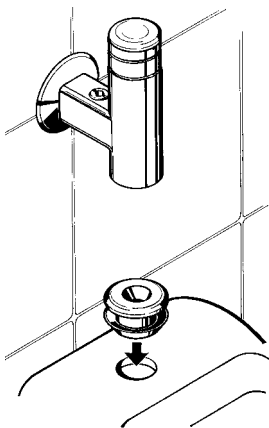

6. Maße

7. Installationsbeispiel

8. Montage

8.1

8.2

8.3

8.4

1. Das Spülrohr bis Anschlag in die Zulauföffnung des Urinals schieben.
2. Das Spülrohr um das Differenzmaß 'X' kürzen.

8.5

8.6

9. Funktion

Der Wasserfluss stoppt automatisch je nach eingestellter Spülmenge.

10. Spülmenge einstellen

10.1

10.2

11. Funktionsteil ausbauen