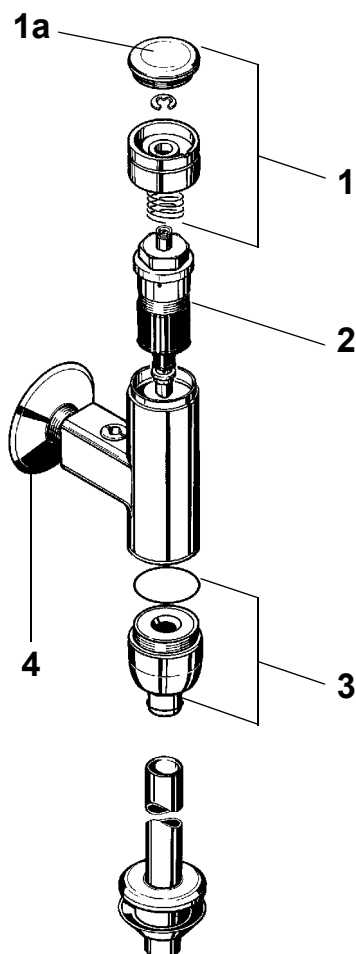

12. Störungsbeseitigung

Störung	Ursache	Behebung
Wasser fließt nicht	– Wasserzufuhr unterbrochen – Wassermengenregulierung geschlossen – Funktionsteil defekt	⇒ Wiederherstellen ⇒ Öffnen ⇒ Wechseln
Wasser fließt ständig	– Funktionsteil/Oberteil defekt	⇒ Wechseln
Wassermenge zu gering	– Wassermengenregulierung nicht voll geöffnet – Versorgungsdruck zu schwach – Spülmengeneinstellung falsch	⇒ Öffnen ⇒ Prüfen ⇒ Einstellen
Wassermenge zu groß	– Spülmengeneinstellung falsch	⇒ Einstellen

Sollte eine Störung nicht zu beheben oder in der Störungsbeseitigung aufgeführt sein, benachrichtigen Sie unseren Kundendienst!

13. Ersatzteile

	Bezeichnung	Best.-Nr.
1	Druckkappe	
	2000065995	2000105561
	2000100071	82-100-20.328
1a	Verschlusskappe mit O-Ring	
	2000065995	2000104841
	2000100071	2000109190
2	Funktionsteil	2000104372
3	Verschraubung komplett	
	2000065995	2000104879
	2000100071	2000105562
4	Rosette	2000106020
	Ersatzteilset bestehend aus:	
	Gummitteile	
	Druckfeder	
	Sicherungsring	2000105617