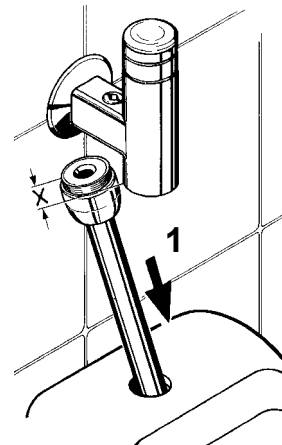

6. Maße

7. Installationsbeispiel

8. Montage

8.1

8.2

8.3

8.4

1. Das Spülrohr bis Anschlag in die Zulauföffnung des Urinals schieben.
2. Das Spülrohr um das Differenzmaß 'X' kürzen.

8.5

8.6

9. Funktion

Der Wasserfluss stoppt automatisch je nach eingestellter Spülmenge.

10. Spülmenge einstellen

10.1

10.2

11. Funktionsteil ausbauen