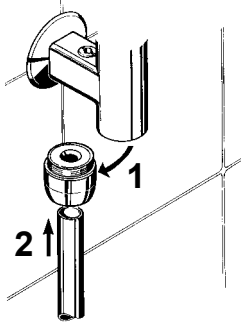

6. Maße

7. Installationsbeispiel

8. Montage

8.1

8.2

8.3

8.4

1. Das Spülrohr bis Anschlag in die Zulauföffnung des Urinals schieben.
2. Das Spülrohr um das Differenzmaß 'X' kürzen.

8.5

8.6

9. Funktion

Der Wasserfluss stoppt automatisch je nach eingestellter Spülmenge.

10. Spülmenge einstellen

10.1

10.2

11. Funktionsteil ausbauen