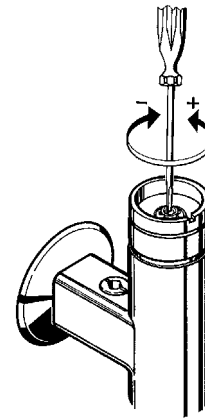

8.5

8.6

9. Funktion

Der Wasserfluss stoppt automatisch je nach eingestellter Spülmenge.

10. Spülmenge einstellen

10.1

10.2

11. Funktionsteil ausbauen

11.6 Das Funktionsteil mit einem Sechskant-Steckschlüssel herausdrehen.

11.7 Der Zusammenbau erfolgt in umgekehrter Reihenfolge.

12. Störungsbeseitigung

Störung	Ursache	Behebung
Wasser fließt nicht	<ul style="list-style-type: none"> – Wasserzufuhr unterbrochen – Wassermengenregulierung geschlossen – Funktionsteil defekt 	<ul style="list-style-type: none"> ⇒ Wiederherstellen ⇒ Öffnen ⇒ Wechseln
Wasser fließt ständig	<ul style="list-style-type: none"> – Funktionsteil/Oberteil defekt 	<ul style="list-style-type: none"> ⇒ Wechseln
Wassermenge zu gering	<ul style="list-style-type: none"> – Wassermengenregulierung nicht voll geöffnet – Versorgungsdruck zu schwach – Spülmengeneinstellung falsch 	<ul style="list-style-type: none"> ⇒ Öffnen ⇒ Prüfen ⇒ Einstellen
Wassermenge zu groß	<ul style="list-style-type: none"> – Spülmengeneinstellung falsch 	<ul style="list-style-type: none"> ⇒ Einstellen