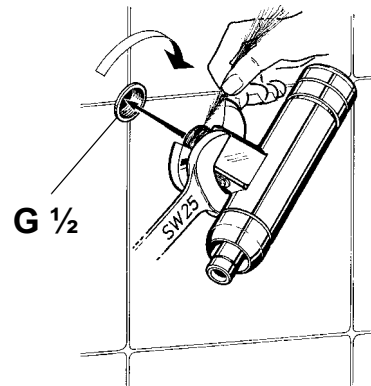

6. Maße

7. Installationsbeispiel

8. Montage

8.1

8.2

8.3

8.4

1. Das Spülrohr bis Anschlag in die Zulauföffnung des Urinals schieben.
2. Das Spülrohr um das Differenzmaß 'X' kürzen.

8.5

8.6

9. Funktion

Der Wasserfluss stoppt automatisch je nach eingestellter Spülmenge.

10. Spülmenge einstellen

10.1

10.2

11. Funktionsteil ausbauen