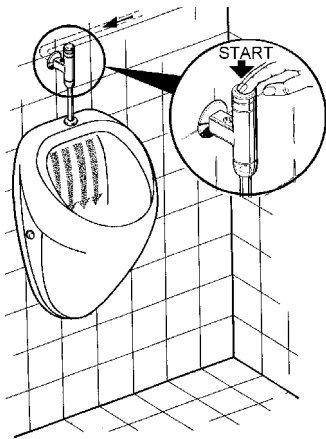

6. Maße

7. Installationsbeispiel

8. Montage

8.1

8.2

8.3

8.4

1. Das Spülrohr bis Anschlag in die Zulauföffnung des Urinals schieben.
2. Das Spülrohr um das Differenzmaß 'X' kürzen.

8.5

8.6

9. Funktion

Der Wasserfluss stoppt automatisch je nach eingestellter Spülmenge.

10. Spülmenge einstellen

10.1

10.2

11. Funktionsteil ausbauen