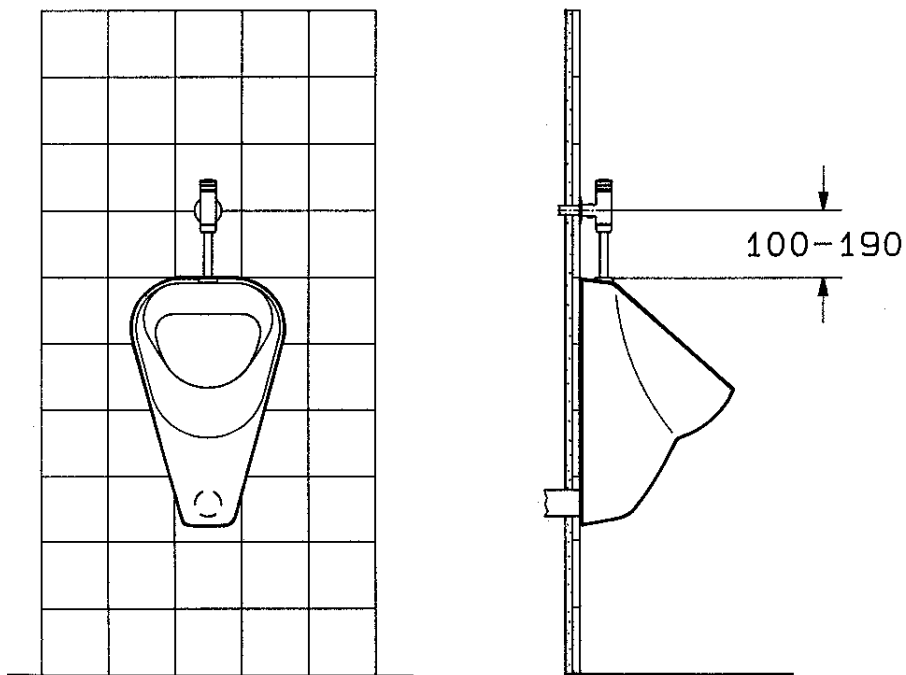

7. Installationsbeispiel