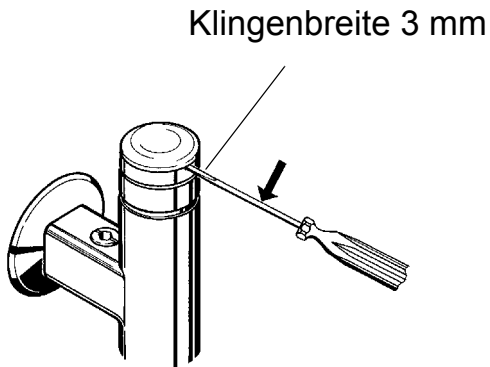

8.5

8.6

9. Funktion

Der Wasserfluss stoppt automatisch je nach eingestellter Spülmenge.

10. Spülmenge einstellen

10.1

10.2

11. Funktionsteil ausbauen

11.6 Das Funktionsteil mit einem Sechskant-Steckschlüssel herausdrehen.

11.7 Der Zusammenbau erfolgt in umgekehrter Reihenfolge.

12. Störungsbeseitigung

Störung	Ursache	Behebung
Wasser fließt nicht	<ul style="list-style-type: none"> – Wasserzufuhr unterbrochen – Wassermengenregulierung geschlossen – Funktionsteil defekt 	<ul style="list-style-type: none"> ⇒ Wiederherstellen ⇒ Öffnen ⇒ Wechseln
Wasser fließt ständig	<ul style="list-style-type: none"> – Funktionsteil/Oberteil defekt 	<ul style="list-style-type: none"> ⇒ Wechseln
Wassermenge zu gering	<ul style="list-style-type: none"> – Wassermengenregulierung nicht voll geöffnet – Versorgungsdruck zu schwach – Spülmengeneinstellung falsch 	<ul style="list-style-type: none"> ⇒ Öffnen ⇒ Prüfen ⇒ Einstellen
Wassermenge zu groß	<ul style="list-style-type: none"> – Spülmengeneinstellung falsch 	<ul style="list-style-type: none"> ⇒ Einstellen