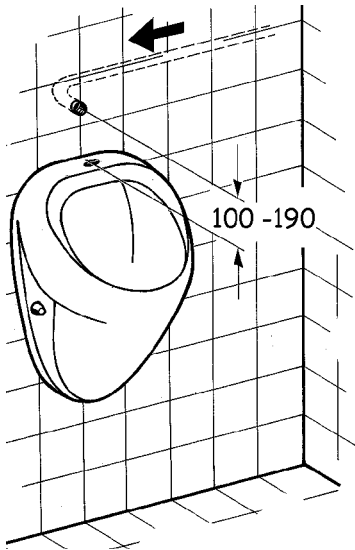

4. Technische Angaben

Nennweite:	DN 15
Berechnungsdurchfluss:	0,30 l/s
Fließdruck:	1,0 – 4,0 bar
Volumenstrom:	0,30 – 0,7 l/s
Spülmenge:	2 – 4 l einstellbar

5. Lieferumfang

Stück	Benennung
1	Urinaldruckspüler mit absperrender Wassermengenregulierung, Spülrohr mit Urinalverbinder
1	Montage- und Betriebsanleitung

6. Maße

7. Installationsbeispiel

8. Montage

8.1

8.2

8.3

8.4

1. Das Spülrohr bis Anschlag in die Zulauföffnung des Urinals schieben.
2. Das Spülrohr um das Differenzmaß 'X' kürzen.

8.5

8.6

9. Funktion

Der Wasserfluss stoppt automatisch je nach eingestellter Spülmenge.

10. Spülmenge einstellen

10.1

10.2

11. Funktionsteil ausbauen