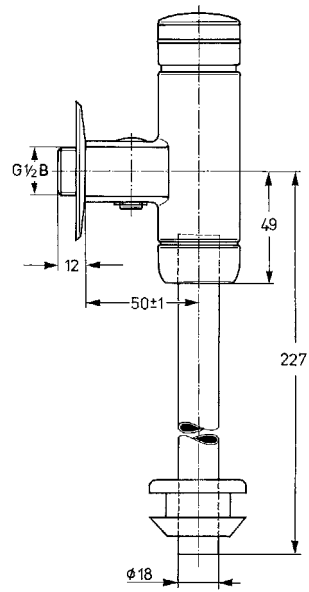

6. Maße

7. Installationsbeispiel