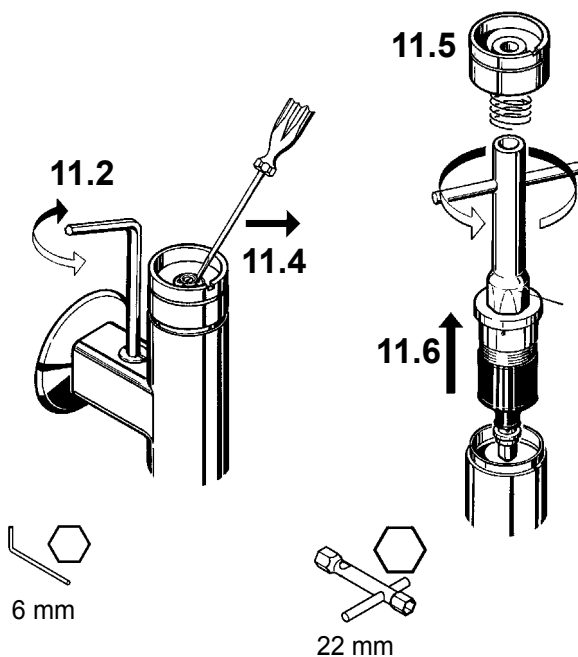

4. Technische Angaben

Nennweite:	DN 15
Berechnungsdurchfluss:	0,30 l/s
Fließdruck:	1,0 – 4,0 bar
Volumenstrom:	0,30 – 0,7 l/s
Spülmenge:	2 – 4 l einstellbar

5. Lieferumfang

Stück	Benennung
1	Urinaldruckspüler mit absperrender Wassermengenregulierung, Spülrohr mit Urinalverbinder
1	Montage- und Betriebsanleitung

6. Maße

7. Installationsbeispiel

8. Montage

8.1

8.2

8.3

8.4

1. Das Spülrohr bis Anschlag in die Zulauföffnung des Urinals schieben.
2. Das Spülrohr um das Differenzmaß 'X' kürzen.

8.5

8.6

9. Funktion

Der Wasserfluss stoppt automatisch je nach eingestellter Spülmenge.

10. Spülmenge einstellen

10.1

10.2

11. Funktionsteil ausbauen

11.6 Das Funktionsteil mit einem Sechskant-Steckschlüssel herausdrehen.

11.7 Der Zusammenbau erfolgt in umgekehrter Reihenfolge.

12. Störungsbeseitigung

Störung	Ursache	Behebung
Wasser fließt nicht	<ul style="list-style-type: none"> – Wasserzufuhr unterbrochen – Wassermengenregulierung geschlossen – Funktionsteil defekt 	<ul style="list-style-type: none"> ⇒ Wiederherstellen ⇒ Öffnen ⇒ Wechseln
Wasser fließt ständig	<ul style="list-style-type: none"> – Funktionsteil/Oberteil defekt 	<ul style="list-style-type: none"> ⇒ Wechseln
Wassermenge zu gering	<ul style="list-style-type: none"> – Wassermengenregulierung nicht voll geöffnet – Versorgungsdruck zu schwach – Spülmengeneinstellung falsch 	<ul style="list-style-type: none"> ⇒ Öffnen ⇒ Prüfen ⇒ Einstellen
Wassermenge zu groß	<ul style="list-style-type: none"> – Spülmengeneinstellung falsch 	<ul style="list-style-type: none"> ⇒ Einstellen