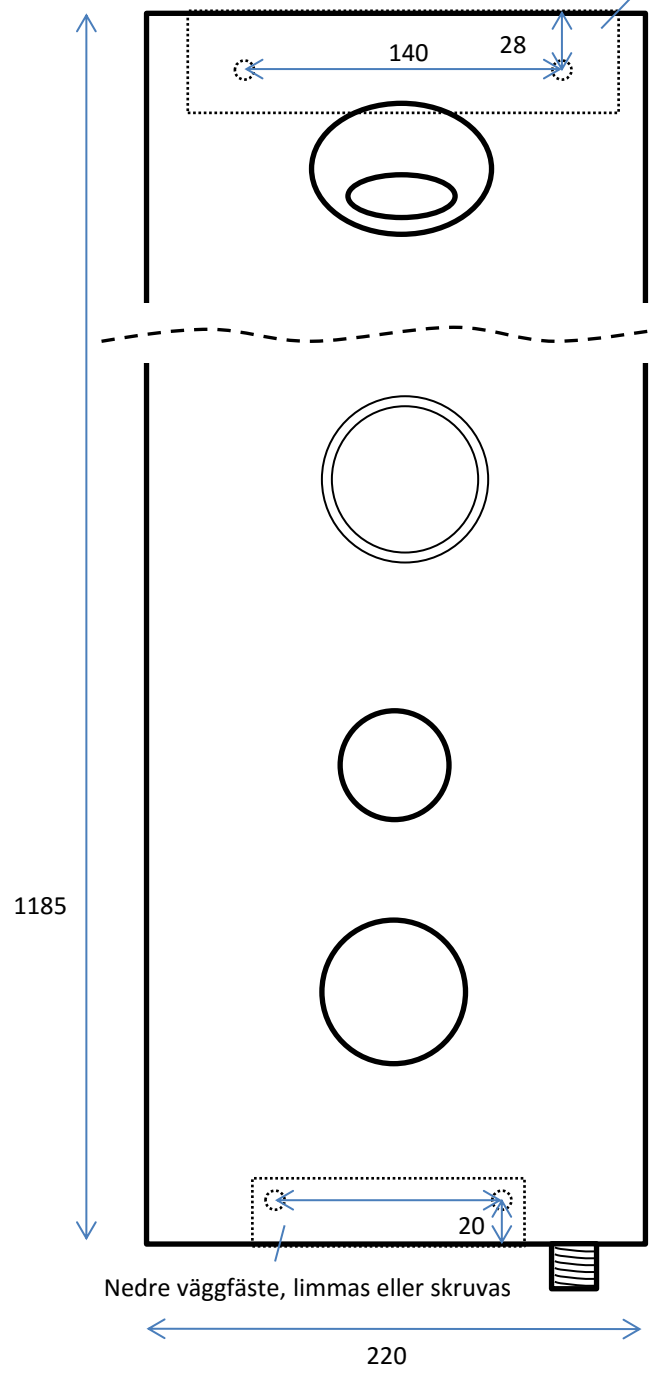

Måttskiss ACSS Duschpanel 121

Övre väggfäste

Vy ovanifrån

Vy underifrån